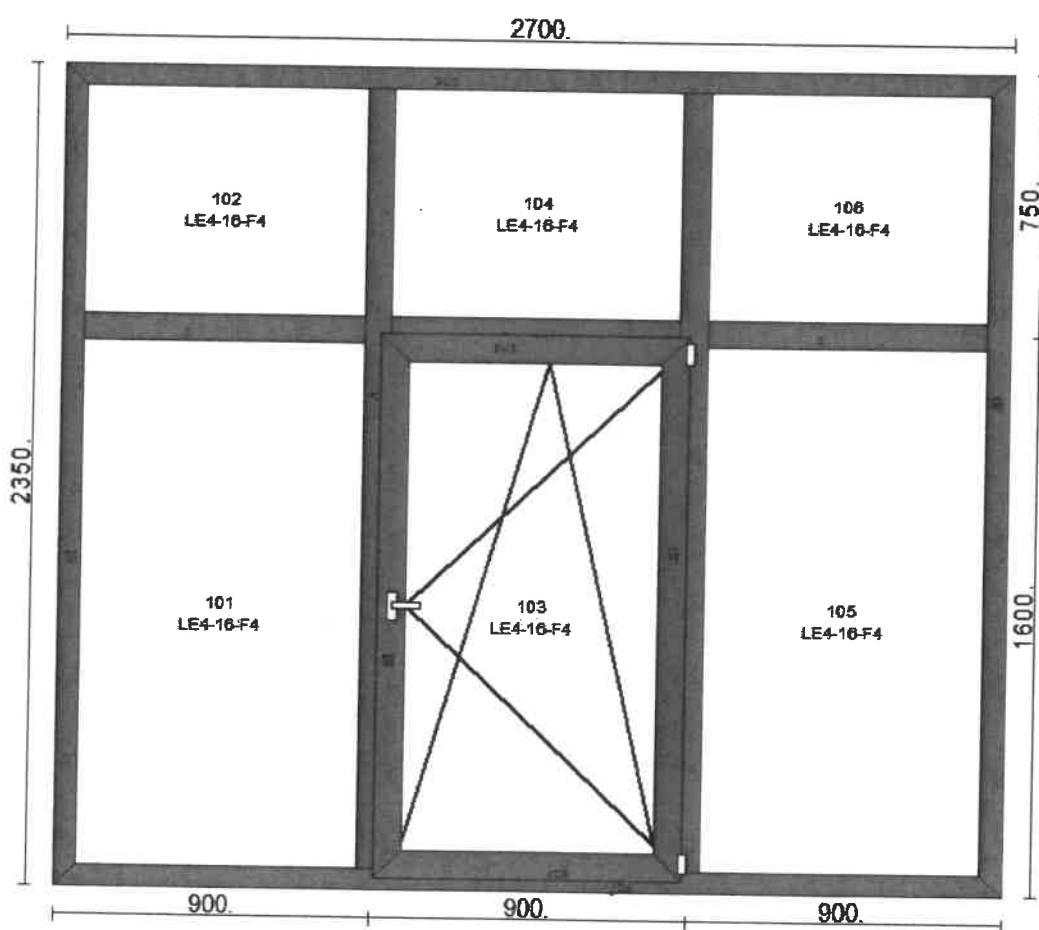

F3 / 1 Buc.

Telefon:
Vedere din: INTERIOR
Deschidere: INTERIOR

Culoare: Mahon; Vitrare: GD24mm, 4 LowE-16-4 Clar
Mecanism RB 1380 2E
Standard