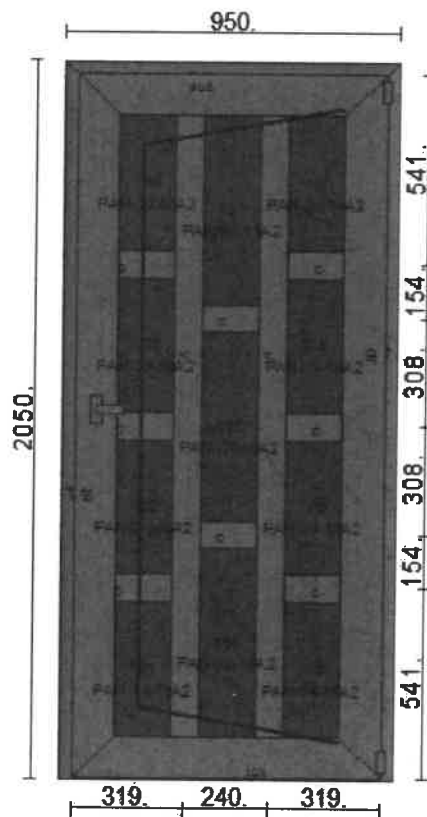

Aprobat, Primar
Muntean Cătălin

ANEXA
LA REFERATUL NR. 17.659 DIN 04.07.2017

DETALII TEHNICE PRIVIND ACHIZITIONAREA SI MONTAREA A CINCI
FERESTRE SI A UNEI USI DIN TAMPLARIE TERMOPAN

1. Ferestre termopan :
 - Patru bucati cu dimensiunile aproximativ de 2450 x 2350 mm
 - Una bucata cu dimensiunile aproximativ de 2700 x 2350 mmFerestrele de tip PVC , culoare mahon, sticla 24 mm, se vor monta la etajul unu al cladirii institutiei publice din strada Lunga nr. 33 , camerele 14 si 15 .
2. Usa termopan de intrare cu dimensiuni aproximativ 950 x 2050 mm , de tip PVC , culoare mahon, se va monta la intrarea laterala spre serviciul Impozite si Taxe locale.
Profil cu min. 5 camere, feronerie robbaselanta la ferestre,
Ofertantul va vizita zona de lucru si va efectua propriile masuratori.

F1 / 1 Buc.

Telefon:

Vedere din: EXTERIOR
Deschidere: EXTERIOR

Culoare: Toc: Mahon Cercévea: Mahon; Vitrare: Panel 24mm, Mahon 2 fete
Broasca cu bolt carlig, ROTO
Bal. Mare + Br. cu Bolt si Carlig ROTO

F3 / 1 Buc.