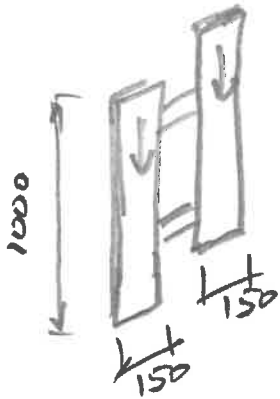

## LISTĂ PRODUSE

1. birou cu două corpuri dimensiuni 1900/800/800. = 2 buc.
2. birou simplu dimensiuni 1200/600/800.= 1 buc
3. birou colț dimensiuni 2000/1600/800 = 1 buc.
- 4.corp mobil dimensiuni 600/400/400.= 1 buc.
- 5 .dulapuri păstrare documente dimensiuni 2000/900/350 = 2 buc.
- 6.dulapuri domete dimensiuni 2200/900/350 = 1 buc
7. dulapuri domete dimensiuni 2200/800/350 = 1 buc
8. dulapuri domete dimensiuni 2200/600/350 = 1 buc
- 9.masă scris hol dimensiuni 1600/400 = 1 buc
10. cuier = 2 buc

Birou 2 corpuri separate 1900/800/800

Birou simplu 1200/600/800

Birou colț 2000/1600/800

corp mobil 600/400/400

Masa scris hol 1600/400

aiet

aiap documente